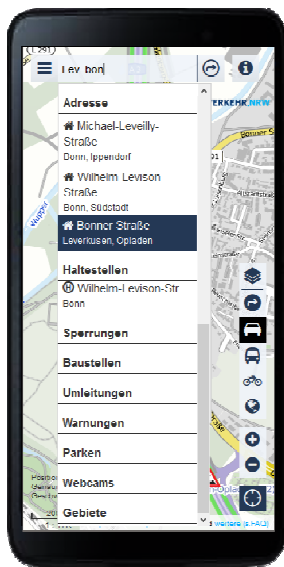

2. Zum Finden einer Adresse ist es meist ausreichend, die ersten Buchstaben ins Suchfeld einzutragen (bspw. "lev, bon" für "Leverkusen Bonner Straße"). Sind mindestens zwei Buchstaben vorhanden, beginnt Verkehr.NRW bereits entsprechende Adressen zu suchen und anzuzeigen (s. Bild 1). Je vollständiger die Adresse ist, umso genauer wird die Vorschlagsliste. Es werden auch Hausnummern gefunden – dann muss aber die gesamte Adresse korrekt eingegeben werden (bspw. leverkusen, bonner straße 70).

3. **Auswahl:** Wichtig ist, die Adresse der Vorschlagsliste zu entnehmen. Nur so ist sichergestellt, dass eine real existierende Adresse genommen wird.

4. **Markierung in der Karte:** Sobald eine Adresse ausgewählt wurde, wird der Ort in Form einer Nadel mit dazugehöriger Adresse in der Karte markiert.

- Sie möchten alle Informationen, die auf der A3 vorliegen? Dann geben Sie "A3" ein und erhalten alle Baustellen, Webcams, usw. von der A3.
- Sie wollen wissen, welche Parkhäuser in Düsseldorf gelistet sind? Dann bitte "Düsseldorf" eingeben und es werden Ihnen diese und weitere Informationen aus Düsseldorf angezeigt.
- Sie kennen den Namen einer Bushaltestelle an der Sie einsteigen müssen, sagen wir einmal diese hieße Nösenberg, wissen aber nicht wo diese liegt. Dann tragen Sie einmal "Nösenberg" ins Suchfeld ein und es wird Ihnen die Haltestelle "Ratingen, Nösenberg" angezeigt.

Und ein Klick auf das jeweilige Suchergebnis bringt Sie sofort an die richtige Stelle auf der Karte.

Bild 1: Adresssuche

Bild 2: Verschieben der Nadel

Bild 3: Suche einer Haltestelle