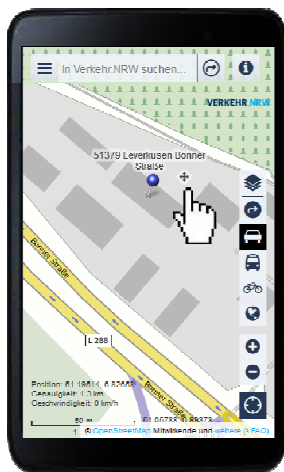

2. Zum Finden einer Adresse ist es meist ausreichend, die ersten Buchstaben ins Suchfeld einzutragen (bspw. "lev, bon" für "Leverkusen Bonner Straße"). Sind mindestens zwei Buchstaben vorhanden, beginnt Verkehr.NRW bereits entsprechende Adressen zu suchen und anzuzeigen (s. Bild 1). Je vollständiger die Adresse ist, umso genauer wird die Vorschlagsliste. Es werden auch Hausnummern gefunden – dann muss aber die gesamte Adresse korrekt eingegeben werden (bspw. leverkusen, bonner straße 70).

3. **Auswahl:** Wichtig ist, die Adresse der Vorschlagsliste zu entnehmen. Nur so ist sichergestellt, dass eine real existierende Adresse genommen wird.

4. **Markierung in der Karte:** Sobald eine Adresse ausgewählt wurde, wird der Ort in Form einer Nadel mit dazugehöriger Adresse in der Karte markiert.

- Sie möchten alle Informationen, die auf der A3 vorliegen? Dann geben Sie "A3" ein und erhalten alle Baustellen, Webcams, usw. von der A3.
- Sie wollen wissen, welche Parkhäuser in Düsseldorf gelistet sind? Dann bitte "Düsseldorf" eingeben und es werden Ihnen diese und weitere Informationen aus Düsseldorf angezeigt.
- Sie kennen den Namen einer Bushaltestelle an der Sie einsteigen müssen, sagen wir einmal diese hieße Nösenberg, wissen aber nicht wo diese liegt. Dann tragen Sie einmal "Nösenberg" ins Suchfeld ein und es wird Ihnen die Haltestelle "Ratingen, Nösenberg" angezeigt.

Und ein Klick auf das jeweilige Suchergebnis bringt Sie sofort an die richtige Stelle auf der Karte.

Bild 1: Adresssuche

Bild 2: Verschieben der Nadel

Bild 3: Suche einer Haltestelle