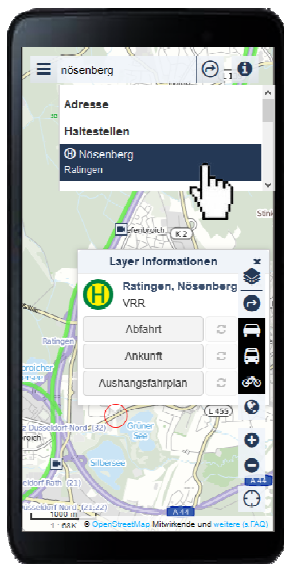

2. Zum Finden einer Adresse ist es meist ausreichend, die ersten Buchstaben ins Suchfeld einzutragen (bspw. "lev, bon" für "Leverkusen Bonner Straße"). Sind mindestens zwei Buchstaben vorhanden, beginnt Verkehr.NRW bereits entsprechende Adressen zu suchen und anzuzeigen (s. Bild 1). Je vollständiger die Adresse ist, umso genauer wird die Vorschlagsliste. Es werden auch Hausnummern gefunden – dann muss aber die gesamte Adresse korrekt eingegeben werden (bspw. leverkusen, bonner straße 70).

3. **Auswahl:** Wichtig ist, die Adresse der Vorschlagsliste zu entnehmen. Nur so ist sichergestellt, dass eine real existierende Adresse genommen wird.

4. **Markierung in der Karte:** Sobald eine Adresse ausgewählt wurde, wird der Ort in Form einer Nadel mit dazugehöriger Adresse in der Karte markiert.

- Sie möchten alle Informationen, die auf der A3 vorliegen? Dann geben Sie "A3" ein und erhalten alle Baustellen, Webcams, usw. von der A3.
- Sie wollen wissen, welche Parkhäuser in Düsseldorf gelistet sind? Dann bitte "Düsseldorf" eingeben und es werden Ihnen diese und weitere Informationen aus Düsseldorf angezeigt.
- Sie kennen den Namen einer Bushaltestelle an der Sie einsteigen müssen, sagen wir einmal diese hieße Nösenberg, wissen aber nicht wo diese liegt. Dann tragen Sie einmal "Nösenberg" ins Suchfeld ein und es wird Ihnen die Haltestelle "Ratingen, Nösenberg" angezeigt.

Und ein Klick auf das jeweilige Suchergebnis bringt Sie sofort an die richtige Stelle auf der Karte.

Bild 1: Adresssuche

Bild 2: Verschieben der Nadel

Bild 3: Suche einer Haltestelle