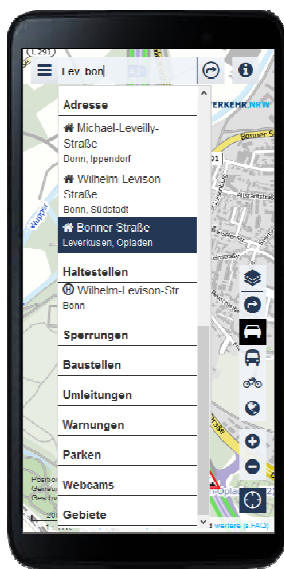

2. Zum Finden einer Adresse ist es meist ausreichend, die ersten Buchstaben ins Suchfeld einzutragen (bspw. "lev, bon" für "Leverkusen Bonner Straße"). Sind mindestens zwei Buchstaben vorhanden, beginnt Verkehr.NRW bereits entsprechende Adressen zu suchen und anzuzeigen (s. Bild 1). Je vollständiger die Adresse ist, umso genauer wird die Vorschlagsliste. Es werden auch Hausnummern gefunden – dann muss aber die gesamte Adresse korrekt eingegeben werden (bspw. leverkusen, bonner straße 70).

3. **Auswahl:** Wichtig ist, die Adresse der Vorschlagsliste zu entnehmen. Nur so ist sichergestellt, dass eine real existierende Adresse genommen wird.

4. **Markierung in der Karte:** Sobald eine Adresse ausgewählt wurde, wird der Ort in Form einer Nadel mit dazugehöriger Adresse in der Karte markiert.

- Sie möchten alle Informationen, die auf der A3 vorliegen? Dann geben Sie "A3" ein und erhalten alle Baustellen, Webcams, usw. von der A3.
- Sie wollen wissen, welche Parkhäuser in Düsseldorf gelistet sind? Dann bitte "Düsseldorf" eingeben und es werden Ihnen diese und weitere Informationen aus Düsseldorf angezeigt.
- Sie kennen den Namen einer Bushaltestelle an der Sie einsteigen müssen, sagen wir einmal diese hieße Nösenberg, wissen aber nicht wo diese liegt. Dann tragen Sie einmal "Nösenberg" ins Suchfeld ein und es wird Ihnen die Haltestelle "Ratingen, Nösenberg" angezeigt.

Und ein Klick auf das jeweilige Suchergebnis bringt Sie sofort an die richtige Stelle auf der Karte.

Bild 1: Adresssuche

Bild 2: Verschieben der Nadel

Bild 3: Suche einer Haltestelle